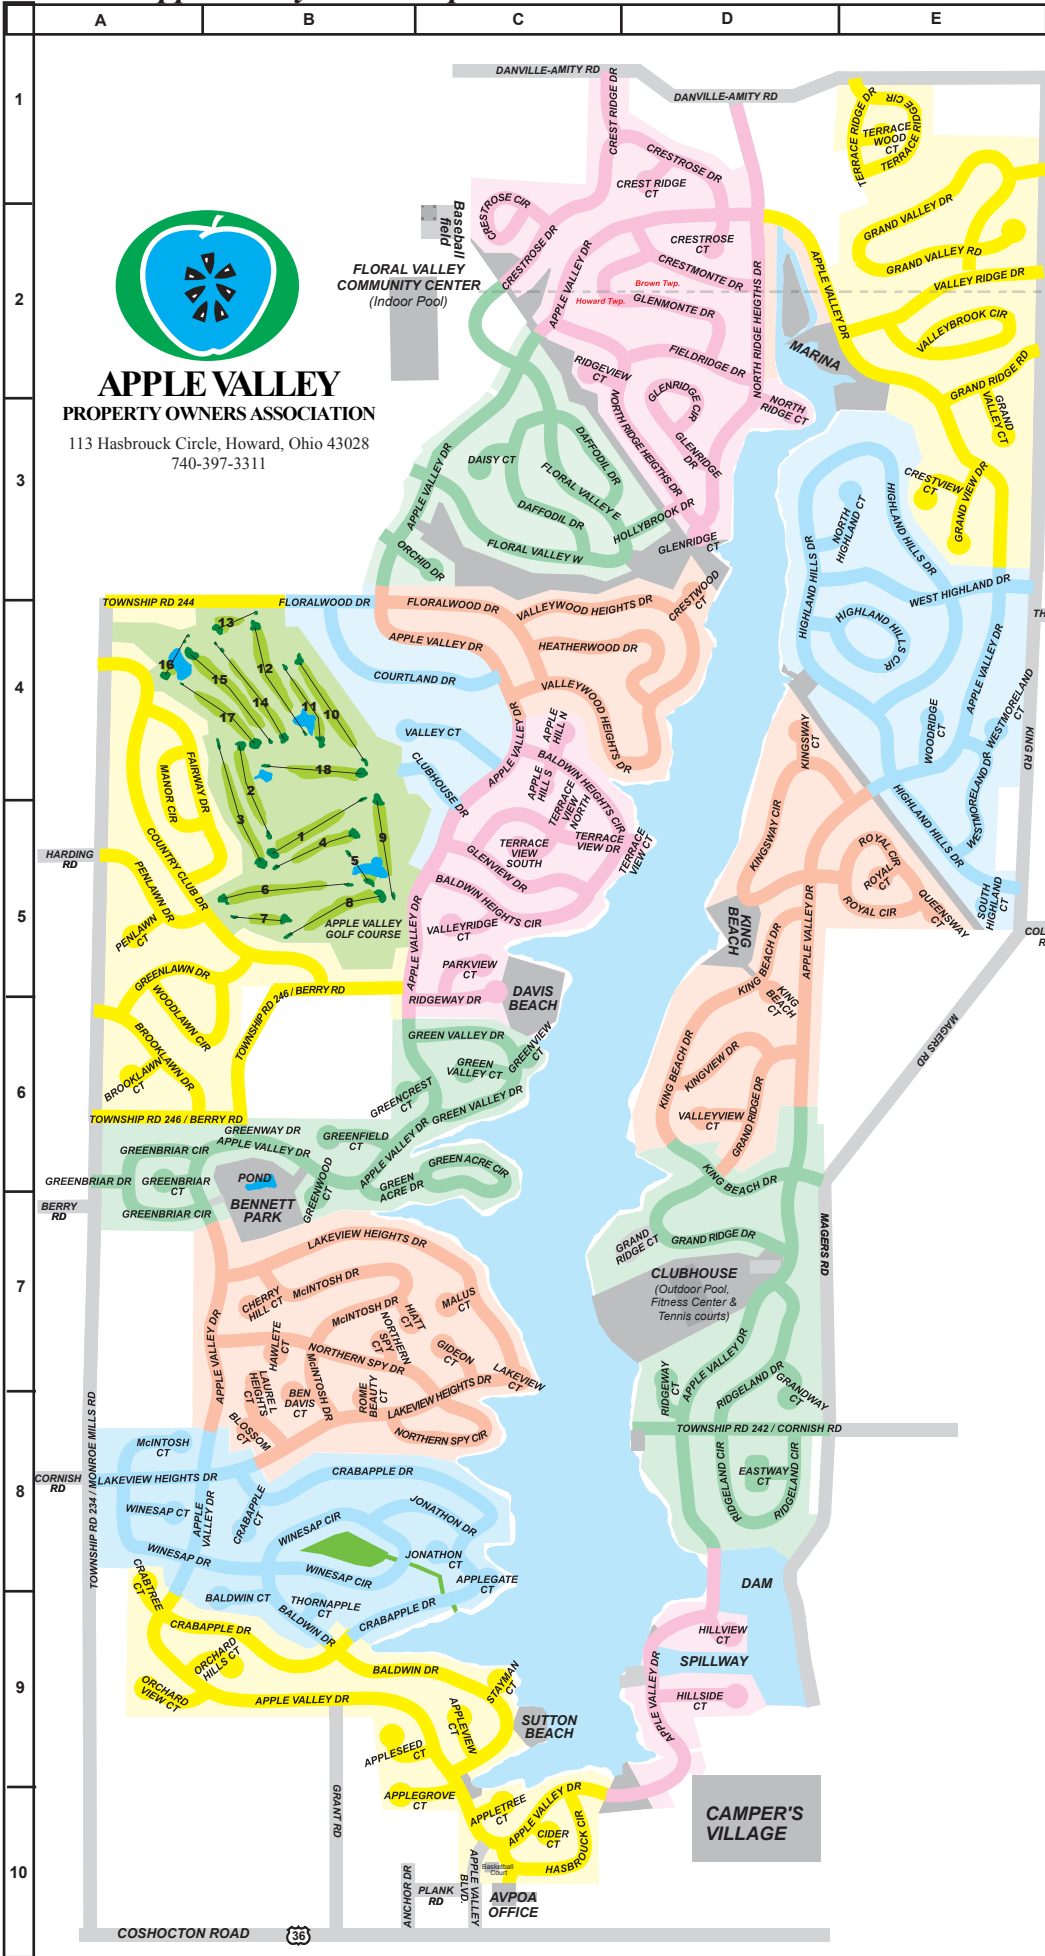

Apple Valley Road Map

APPLE VALLEY
PROPERTY OWNERS ASSOCIATION
113 Hasbrouck Circle, Howard, Ohio 43028
740-397-3311

- Applegate Ct C-8,9
- Applesed Ct C-9
- Appletree Ct C-10
- Apple Valley Blvd C-10
- Apple Valley Dr
- Applevue Ct C-9
- Baldwin Ct A, B-9
- Baldwin Dr B, C-9
- Baldwin Hts Cir C-4, 5
- Ben Davis Ct B-8
- Blossom Ct B-8
- Brooklawn Ct A-6
- Brooklawn Dr A-6
- Cherry Hill Ct B-7
- Cider Ct C-10
- Clubhouse Dr C-4, 5
- Cornish Rd D, E-8
- Country Club Dr A, B-4, 5
- Courtland Dr B, C-4
- Crabapple Ct B-8
- Crabapple Dr A-9, B-8
- Crabtree Ct A-8,9
- Crestmonte Dr D-2
- Crestridge Ct D-1
- Crestridge Dr C-1
- Crestridge Cir C-1,2
- Crestrose Ct D-2
- Crestrose Dr C-2
- Crestview Ct E-3
- Crestwood Ct D-3
- Daffodil Dr C-3
- Daisy Ct C-3
- Eastway Ct D-8
- Fairway Dr A, B-4,5
- Fieldridge Dr D-2
- Floral Valley East C, D-2,3
- Floral Valley West C-3
- Floralwood Dr B-3, C-4
- Gideon Ct C-7
- Glenmonte Dr C, D-2
- Glenridge Cir D-2,3
- Glenridge Ct D-3
- Glenridge Dr D-3
- Glenview Dr C-5
- Grand Ridge Ct D-7
- Grand Ridge Rd E-2,3
- Grand Valley Ct E-3
- Grand Valley Rd E-2
- Grand Valley Dr E-2
- Grand View Dr E-3
- Grandway Ct D-7
- Greenacre Cir C, B-6,7
- Greenacre Dr B, C-6,7
- Greenbriar Cir A, B-6,7
- Greenbriar Ct A-6
- Greenbriar Dr A-6
- Greencrest Ct C-6
- Greenfield Ct B-6
- Greenlawn Dr A, B-5,6
- Green Valley Ct C-6
- Green Valley Dr B, C-6
- Greenview Ct C-6
- Greenway Dr B-6
- Greenwood Ct B-7
- Hasbrouck Cir C, D-10
- Hawkeye Ct B-7
- Heatherwood Dr C, D-4
- Hiatt Ct C-7
- Highland Hills Cir D, E-4
- Highland Hills Dr D, E-3,4,5
- Hillside Ct D-8
- Hillview Ct D-8
- Hollybrook Dr D-3
- Jonathan Ct C-8
- Jonathan Dr B, C-8
- King Beach Ct D-5,6
- King Beach Dr D-5,6
- Kingsview Dr D-6
- Kingsway Cir D-4,5
- Kingsway Ct D-4
- Lakeview Ct C-7
- Lakeview Hts Dr A, B, C-7,8
- Laurel Heights Ct B-8
- Malus Ct C-7
- Manor Cir A-4,5
- McIntosh Ct A-8
- McIntosh Dr B-8
- Northern Spy Cir C-7,8
- Northern Spy Ct C-7
- Northern Spy Dr B, C-7,8
- North Highland Ct D, E-3
- North Ridge Ct D-2,3
- North Ridge Hts Dr C, D-2,3
- Orchard Hills Ct A-9
- Orchard View Ct B-9
- Orchid Ct C-3
- Parkview Ct C-5
- Penlawn Ct A-5
- Penlawn Dr A-5
- Queensway Ct E-5
- Ridgeland Cir D-8
- Ridgeview Ct C, D-2
- Ridgeway Ct D-8
- Ridgeway Dr C-5,6
- Rome Beauty Ct B-8
- Royal Cir D, E-5
- Royal Ct E-5
- South Highland Ct E-5
- Stayman Ct C-9
- Terrace Ridge Cir E-1
- Terrace View Ct D-5
- Terrace View Dr C, D-5
- Terrace View North C-5
- Terrace View South C-5
- Thornapple Ct B-9
- Valley Ct B, C-4,5
- Valley Brook Cir E-2
- Valleyridge Ct C-5
- Valleyridge Dr D, E-2
- Valleyview Ct D-6
- Valleywood Hts Dr C, D-4
- West Highland Dr D, E-3,4
- Westmoreland Ct E-4
- Westmoreland Dr E-4,5
- Winesap Cir B-8,9
- Winesap Dr A, B-8
- Woodlawn Cir A-5,6
- Woodridge Ct E-4